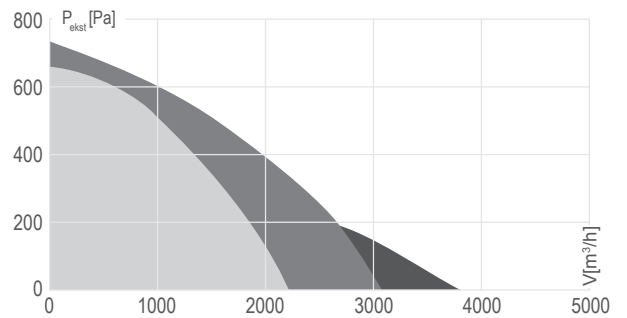

KU-R SL 6130 KU-R SL 9130 KU-R SL 9140

Krivulje prikazuju vanjsku karakteristiku uređaja.