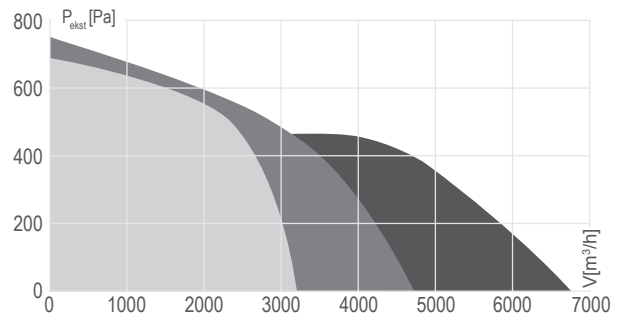

Za sustave sa srednjim padom tlaka, štedljivi ETALINE ventilator predstavlja najbolji izbor.

1.Regulacijska žaluzija, 2.Ventilator

1.Regulacijska žaluzija, 2.Filtar, 3.Toplovodni grijač, 4.Ventilator

SLIGHTLINE - kratki pregled modela