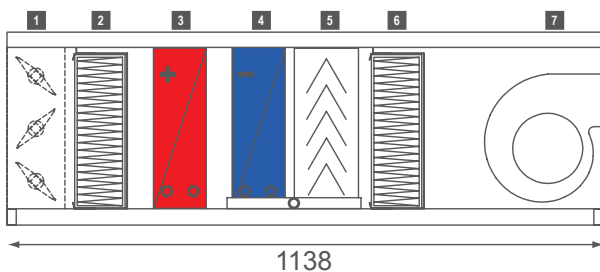

1.Regulacijska žaluzija, 2.Filtar, 3.Toplovodni grijač, 4.Hladnjak
5.Eliminator kapljica, 6.Ventilator

1.Regulacijska žaluzija, 2.Filtar F5, 3.Toplovodni grijač, 4.Hladnjak
5.Eliminator kapljica, 6.Filtar F7, 7.Ventilator