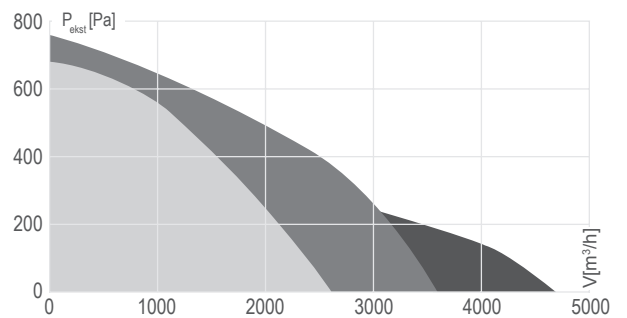

1.Regulacijska žaluzija, 2.Filtar F5, 3.Toplovodni grijač, 4.Hladnjak
5.Eliminator kapljica, 6.Filtar F7, 7.Ventilator