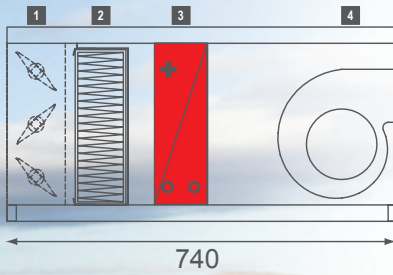

1.Regulacijska žaluzija, 2.Ventilator

1.Regulacijska žaluzija, 2.Filtar, 3.Toplovodni grijač, 4.Ventilator