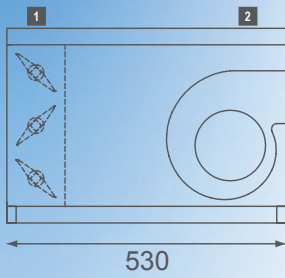

1.Regulacijska žaluzija, 2.Ventilator