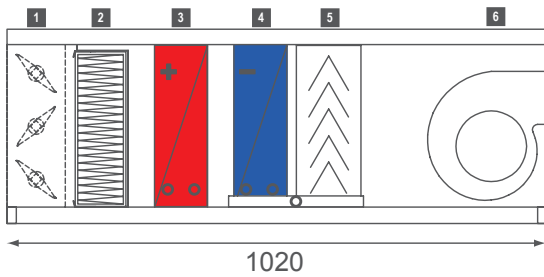

Za sustave sa srednjim padom tlaka, štedljivi ETALINE ventilator predstavlja najbolji izbor.

1.Regulacijska žaluzija, 2.Ventilator

1.Regulacijska žaluzija, 2.Filtar, 3.Toplovodni grijač, 4.Ventilator

SLIGHTLINE - kratki pregled modela