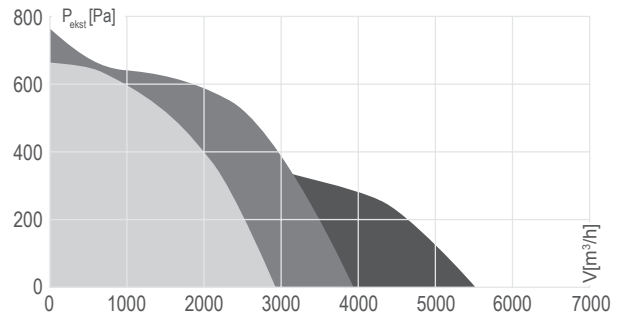

Za sustave sa srednjim padom tlaka, štedljivi ETALINE ventilator predstavlja najbolji izbor.

1.Regulacijska žaluzija, 2.Ventilator

1.Regulacijska žaluzija, 2.Filtar, 3.Toplovodni grijač, 4.Ventilator

SLIGHTLINE - kratki pregled modela